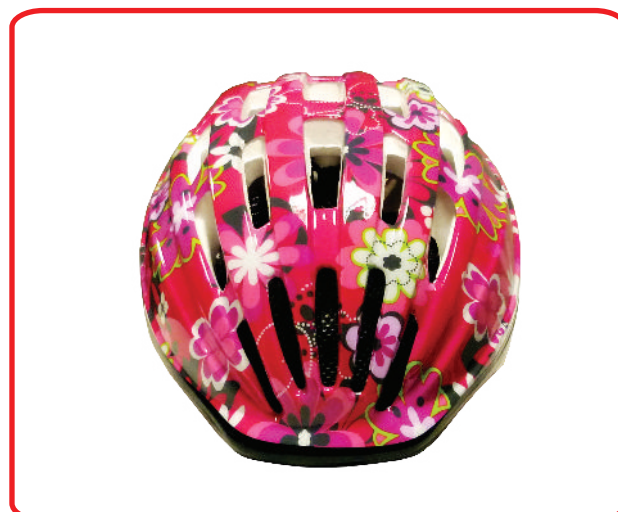

A01640 COLORE BIANCO/BLU

ZEROTTO

CASCHI BAMBINO/A

CASCO "STAIN"

MISURE : S = 48/52 M = 52/56

TECNOLOGIA OUT - MOLDING

APERTURE AERAZIONE 28

PESO 235 gr.

REGOLAZIONE MICROMETRICA CON SISTEMA
HEAD-LOCK 3

RETE ANTIINTRUSIONE

OMOLOGAZIONE CE EN 1078

CONFEZIONE IN SCATOLA

CODICI : A01574 COLORE ROSSO "STAIN"
A01572 COLORE ROSA "BLOOM"

CASCO "BLOOM"

ZEROTTO

CASCO "FLYNG MAN"

CASCO "BUBBLE"

CASCO "SNOW FLAKE"

CASCO "GIRL"

MISURE : S = 48/52 M = 52/56

TECNOLOGIA OUT - MOLDING

APERTURE AERAZIONE 12

PESO 235 gr.

REGOLAZIONE MICROMETRICA CON SISTEMA HEAD-LOCK 3

RETE ANTIINTRUSIONE

OMOLOGAZIONE CE EN 1078

CONFEZIONE IN SCATOLA

CODICI : A01580 "BUBBLE"
A01582 "FLYNG MAN"
A01578 "SNOW FLAKE"
A01576 "GIRL"

CASCHI BAMBINO/A

CASCO "POLICEMAN"

MISURE : S = 48/52 M = 52/56