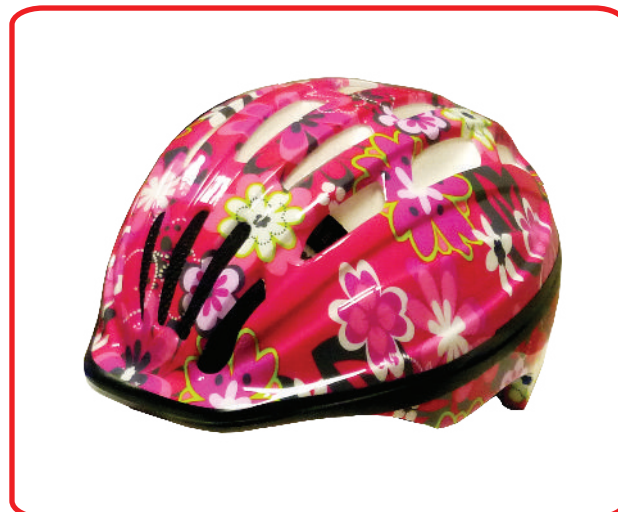

CASCO "BLOOM"